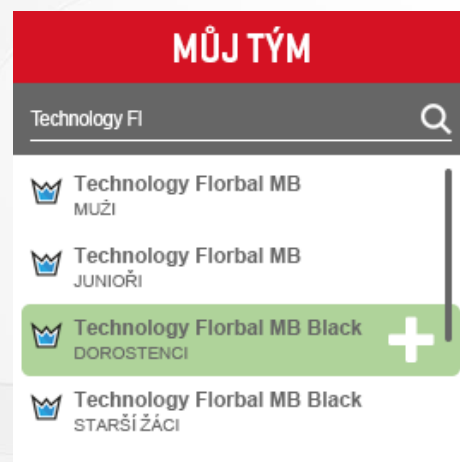

# HLAVNÍ MENU

- Hlavní menu lze nyní přepínat mezi standardním a organizačním

## – Standardní - červené

- Obvyklá navigace na webu pro všechny, co zajímá florbal – hráče, rodiče, fanoušky apod.

## – Organizační - modré

- Navigace na webu pro činovníky oddílů, funkcionáře, rozhodčí, trenéry apod.
- Obsahuje podpora oddílů, přehledy lidí v komisích a sekretariátu, vzdělávání, dokumenty, matriku apod.

# MŮJ TÝM

- **Po registraci na webu možnost přidat „Můj tým“**
  - Možnost přidávat více týmů, až několik desítek
  - Na úvodní stránce webu tak vzniká rychlý přístup k vašim týmům, můžete je i rychle filtrovat v přehledech zápasů