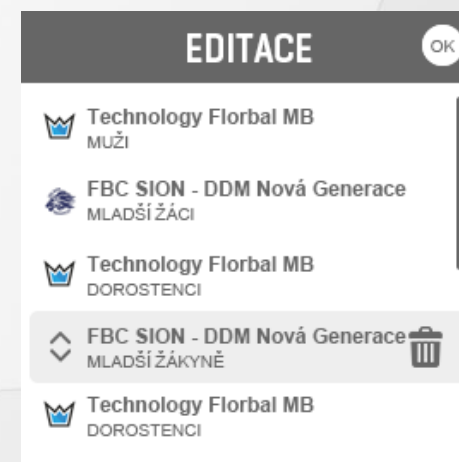

# HLAVNÍ MENU

- Hlavní menu lze nyní přepínat mezi standardním a organizačním

## – Standardní - červené

- Obvyklá navigace na webu pro všechny, co zajímá florbal – hráče, rodiče, fanoušky apod.

## – Organizační - modré

- Navigace na webu pro činovníky oddílů, funkcionáře, rozhodčí, trenéry apod.
- Obsahuje podpora oddílů, přehledy lidí v komisích a sekretariátu, vzdělávání, dokumenty, matriku apod.

# MŮJ TÝM

- **Po registraci na webu možnost přidat „Můj tým“**
  - Možnost přidávat více týmů, až několik desítek
  - Na úvodní stránce webu tak vzniká rychlý přístup k vašim týmům, můžete je i rychle filtrovat v přehledech zápasů