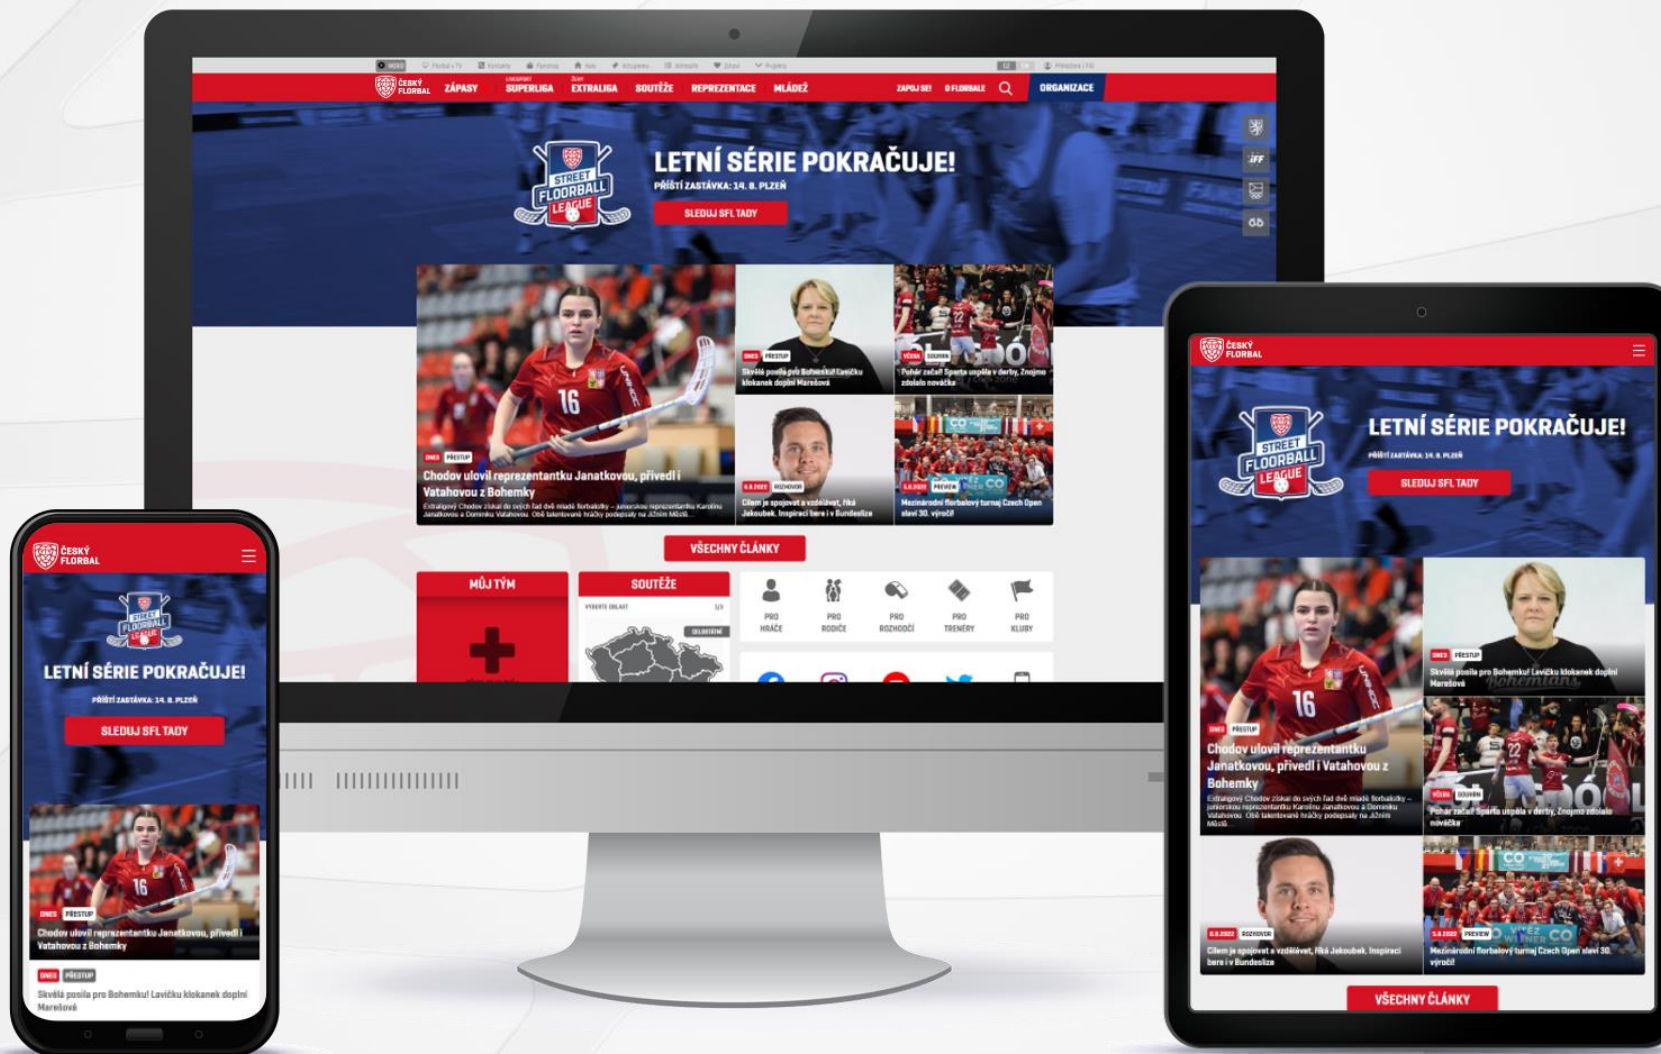

NOVÝ CESKYFLORBAL.CZ