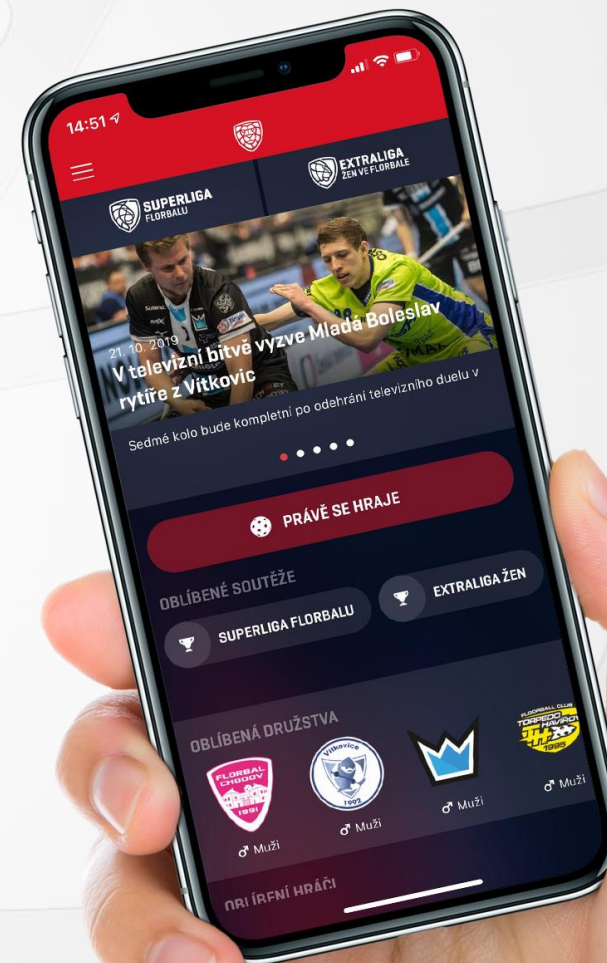

# MOBILNÍ APLIKACE

- Mobilní aplikace se přesunuje na App Store a Google Play Českého florbalu
- Kvůli pozastavenému vývoji do nové sezony nepřináší žádné změny

- **Kontakt:**

Lubomír Skála

[skala@ceskyflorbal.cz](mailto:skala@ceskyflorbal.cz)