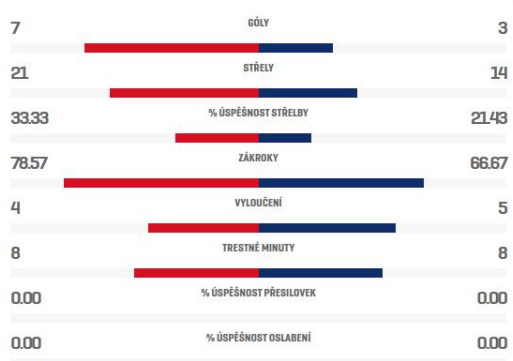

ČESKO

7:3

LOTYŠSKO

1.0 - 2.1 - 4:2 UKONČENO

SOUHRN ZÁPAS STATISTIKY SESTAVY ČLÁNEK INFORMACE

VIDEO

tvysílání

60 minut

Světové hry USA  
Česko - Lotyšsko

ZÁZNAM

ZÁPAS

	1. třetina	2. třetina	3. třetina	CELKEM
CZE	1	2	4	7
LAT	0	1	2	3

SROVNÁNÍ

VÝVOJ ROZDÍLU BRANEK

HRÁČI

KANADSKÉ BODY